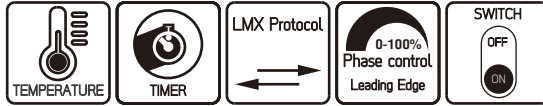

HOTEL SYSTEM

MODEL	
MODEL	NAME
D-01	i-Bed Side Control

คุณสมบัติ

1. ปุ่มกดแบบ Capsense touch และ มีไฟแสดงผล
2. สามารถกดปุ่มแบบอิสระหรือเลือกเป็นปุ่มรวมได้
3. สามารถตั้งปลุกได้ และแสดงเวลา
4. สามารถควบคุมแอร์ แบบ Low Med High Value และสามารถสั่งตัดการทำงานตามอุณหภูมิที่ต้องการ
5. สามารถตั้ง Time zone ได้
6. มี Sensor วัดอุณหภูมิในตัว
7. ขนาดและมิติของตัวเครื่อง กว้าง 210 ; สูง 10 ; หนา 95 มิลลิเมตร

ยืดหยุ่นและปรับเปลี่ยนเพิ่มลดฟังก์ชันการใช้งานตามความต้องการ รองรับระบบ Access Controller