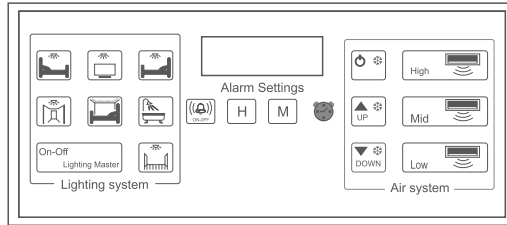

HOTEL SYSTEM

MODEL	
MODEL	NAME
D-01	i-Bed Side Control

คุณสมบัติ

1. ปุ่มกดแบบ Capsense touch และ มีไฟแสดงผล
2. สามารถกดปุ่มแบบอิสระหรือเลือกเป็นปุ่มรวมได้
3. สามารถตั้งปลุกได้ และแสดงเวลา
4. สามารถควบคุมแอร์ แบบ Low Med High Value และสามารถสั่งตัดการทำงานตามอุณหภูมิที่ต้องการ
5. สามารถตั้ง Time zone ได้
6. มี Sensor วัดอุณหภูมิในตัว
7. ขนาดและมิติของตัวเครื่อง กว้าง 210 ; สูง 10 ; หนา 95 มิลลิเมตร

ยืดหยุ่นและปรับเปลี่ยนเพิ่มลดฟังก์ชันการใช้งานตามความต้องการ รองรับระบบ Access Controller